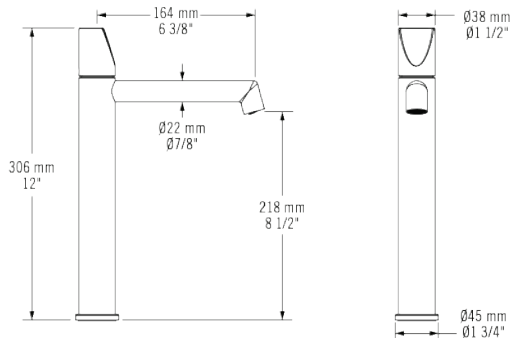

Construction en laiton massif / Solid brass construction
Cartouche de céramique / Ceramic cartridge
Conception 100% canadienne / 100% canadian design

Débit / Flow rate: 5,7L/min (4 BAR) - 1.5 gpm (60 PSI)

Connection: 3/8" compression

Drain / Waste:
Drain automatique large avec trop-plein / Large pop-up/waste with overflow

Connection 1 1/4" / 31,75mm

Dimensions

Robinet de lavabo monocommande
Single-lever washbasin faucet