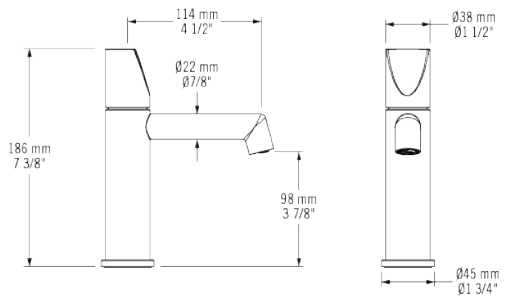

Construction en laiton massif / Solid brass construction
Cartouche de céramique / Ceramic cartridge
Conception 100% canadienne / 100% canadian design

Débit / Flow rate: 5,7L/min (4 BAR) - 1.5 gpm (60 PSI)

Connection: 3/8" compression

Drain / Waste:
Drain automatique large avec trop-plein / Large pop-upwaste with overflow

Connection 1 1/4" / 31,75mm

Dimensions

MOON

Robinet mural pour lavabo
Wall-mounted basin faucet