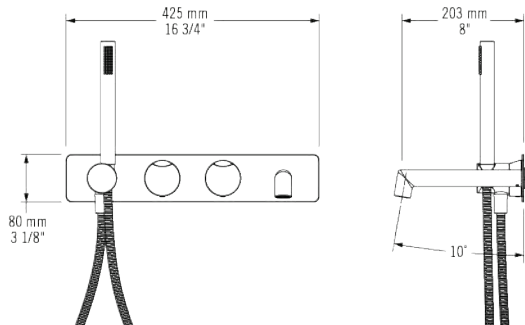

Dimensions