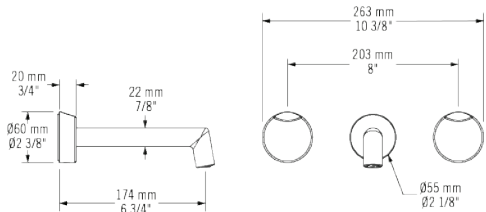

Construction en laiton massif / Solid brass construction
Cartouche de céramique / Ceramic cartridge
Conception 100% canadienne / 100% canadian design

Débit / Flow rate: 5,7L/min (4 BAR) - 1.5 gpm (60 PSI)

Connection: 1/2" NPT mâle / male

Drain / Waste:
Drain automatique large avec trop-plein / Large pop-upwaste with overflow

Connection 1 1/4" / 31,75mm

Dimensions

MOON

Robinet mural pour bain avec douchette
Wall mounted bath faucet with hand shower